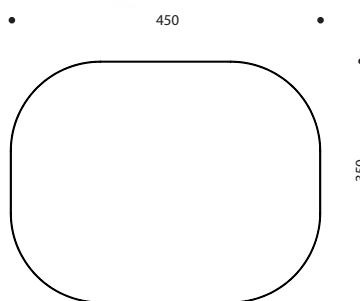

marzais créations

13, rue Chanoineau 37000 Tours - France T. 33(0) 2 47 37 42 62 - F 33(0) 2 47 38 75 76
contact@marzaiscreations.com - www.marzaiscreations.com

FICHE PRODUIT - DIVA
Table lamp

DESIGN
Jean Paul Marzais 2016

SPECIFICATIONS

Piètement en acier, câble Elect. tressé noir
Ecran diffuseur en PMMA blanc
Abat-jour : tissu
Base in steel, Electric cable black fabric
Screen white PMMA diffuser
Lampshade : fabric

SOURCE
Culot E27 - 2 x 7 W Led

DIMENSIONS

Lampe : Hauteur / 65 cm
Abat-jour : Ht.30 x L. 45 x La. 35 cm - R. / 130
Platine : L. 35 x La. 25 cm
Lamp : Height / 65 cm
Lampshade : H. 30 x L. 45 x W. 35 cm - R. / 130
Plate : L. 35 x La. 25 cm

Ref. color

Abat-jour tissu: Noir - Blanc - Rouge
Option PVC : or - cuivre
Piètement : Noir - Blanc - Rouge
Option - or mat - cuivre
Lampshade fabric: Black - White - Red
Option PVC: Gold - Copper
Base : Black - White - Red
Option: Gold mat - Copper

PRODUCTION

Colors lampshade

Colors Base