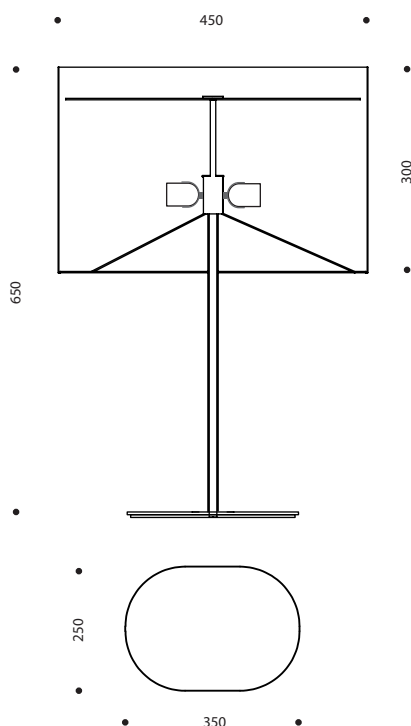

marzais créations

13, rue Chanoineau 37000 Tours - France T. 33(0) 2 47 37 42 62 - F 33(0) 2 47 38 75 76
contact@marzaiscreations.com - www.marzaiscreations.com

FICHE PRODUIT - DIVA
Table lamp

DESIGN
Jean Paul Marzais 2016

SPECIFICATIONS

Piètement en acier, câble Elect. tressé noir
Ecran diffuseur en PMMA blanc
Abat-jour : tissu
Base in steel, Electric cable black fabric
Screen white PMMA diffuser
Lampshade : fabric

SOURCE
Culot E27 - 2 x 7 W Led

DIMENSIONS

Lampe : Hauteur / 65 cm
Abat-jour : Ht.30 x L. 45 x La. 35 cm - R. / 130
Platine : L. 35 x La. 25 cm
Lamp : Height / 65 cm
Lampshade : H. 30 x L. 45 x W. 35 cm - R. / 130
Plate : L. 35 x La. 25 cm

Ref. color

Abat-jour tissu: Noir - Blanc - Rouge
Option PVC : or - cuivre
Piètement : Noir - Blanc - Rouge
Option - or mat - cuivre
Lampshade fabric: Black - White - Red
Option PVC: Gold - Copper
Base : Black - White - Red
Option: Gold mat - Copper

PRODUCTION

Colors lampshade

Colors Base