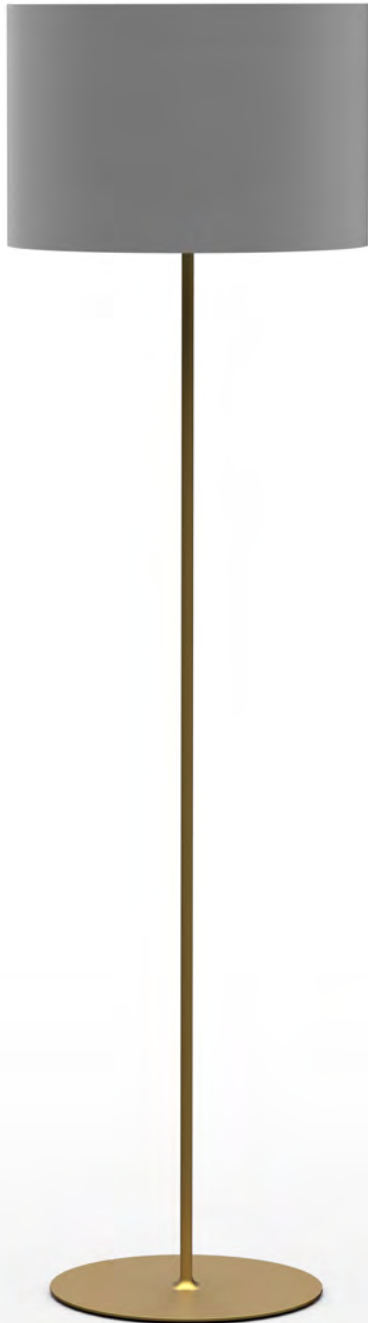

SPECIFICATIONS

Piètement en acier, câble Elect. tressé noir
Ecran diffuseur en PMMA blanc
Abat-jour : tissu
Base in steel, Electric cable black fabric
Screen white PMMA diffuser
Lampshade : fabric

SOURCE
Culot E27 - 2 x 7 W Led

DIMENSIONS

Lampadaire : Hauteur / 165 cm
Abat-jour : Ht.30 x L. 45 x La. 35 cm - R. / 130
Platine : L. 40 x La. 30 cm
Floor lamp : Height / 165 cm
Lampshade : H. 30 x L. 45 x W. 35 cm - R. / 130
Plate : L. 40 x La. 30 cm

Ref. color

Abat-jour tissu: Noir - Blanc - Rouge
Option PVC : or - cuivre
Piètement : Noir - Blanc - Rouge
Option - or mat - cuivre
Lampshade fabric: Black - White - Red
Option PVC: Gold - Copper
Base : Black - White - Red
Option: Gold mat - Copper

PRODUCTION

Colors lampshade

Colors Base